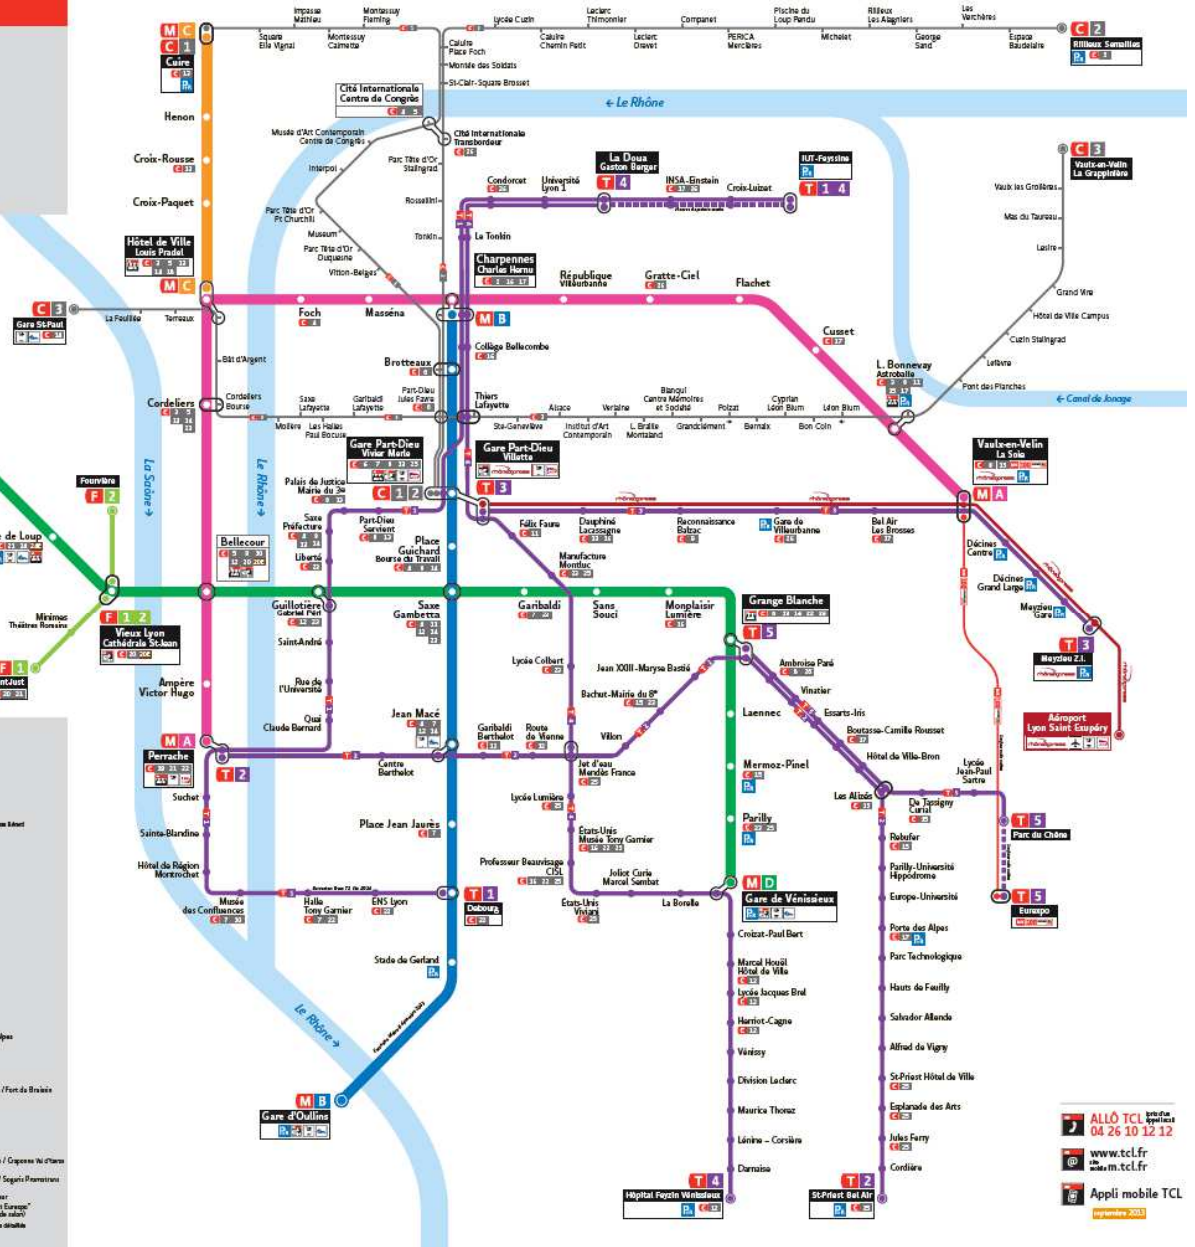

TCL
SYTRAL

Plan lignes fortes

- **M** Métro
- **T** Tramway
- **C** Ligne majeure de Bus
  (en correspondance avec métro/tramway)

Résidence Ôtelia : 200 avenue Berthelot - 69007 Lyon
<http://www.otelia.fr> – Tél : 04 37 37 21 60 – Fax : 04 78 69 23 86 – E-mail : otelia@gestetud.fr
Siège social : 200 avenue Berthelot / 5 rue Jean Gay - 69007 Lyon
Tél. : 04 37 37 21 21 - Fax : 04 72 71 34 90 – E-mail : infos@gestetud.fr
SARL au capital de 300.000 € - Siret 408 254 472 00074 - NAF 551 E

7 ALLÔ TCL
04 26 10 12 12
www.tcl.fr
m.tcl.fr
Appli mobile TCL
septembre 2013